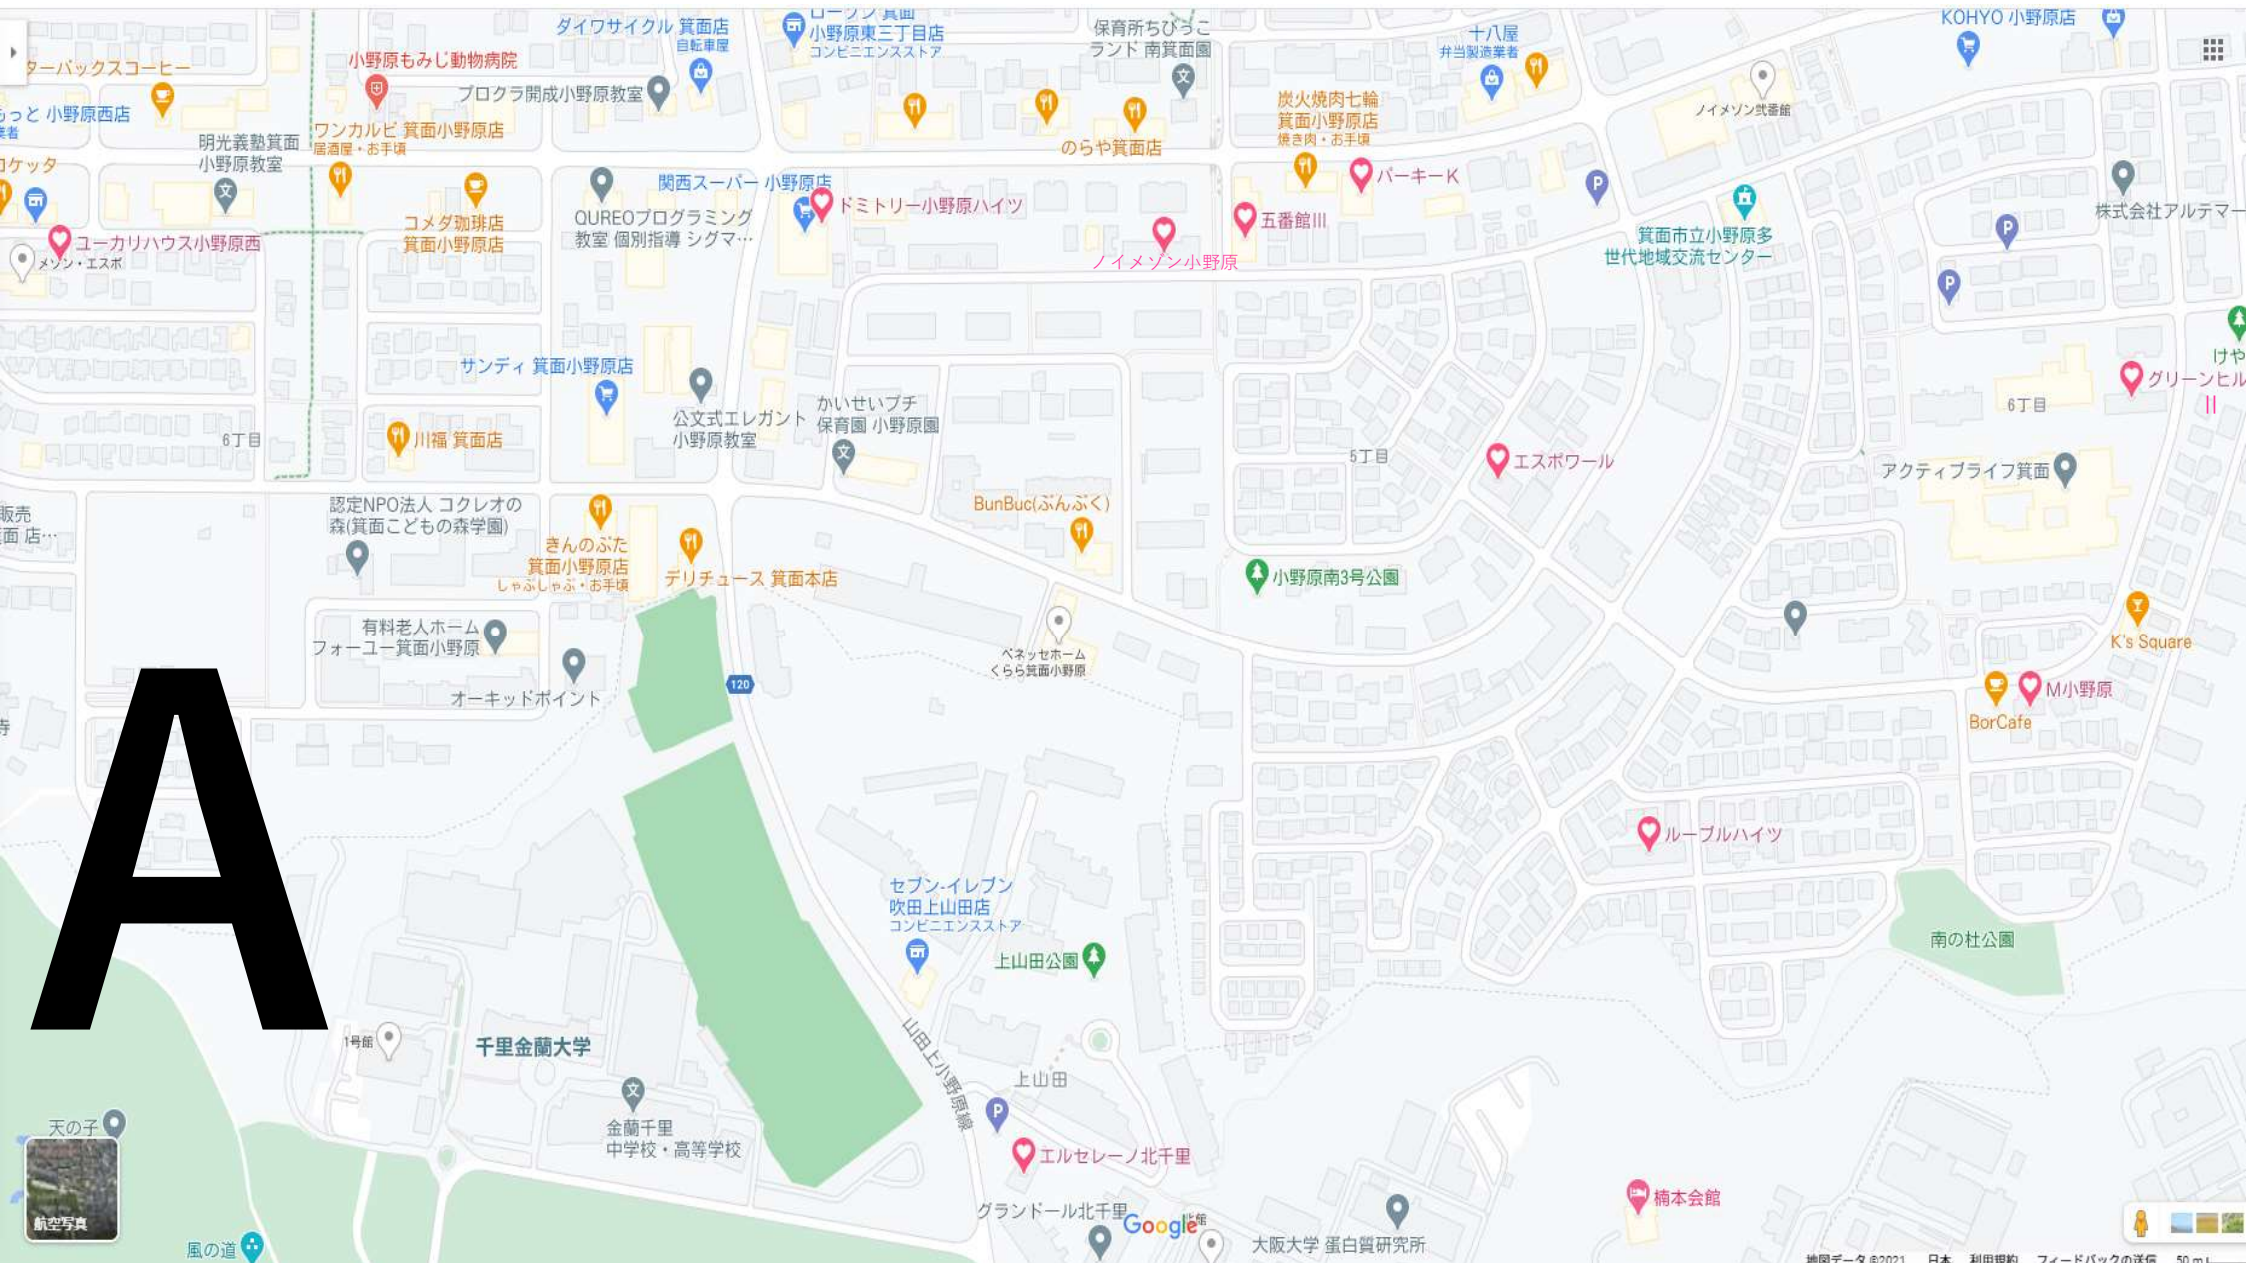

A

B

フォレストメゾン小野原 111

Google

B stand +

松出公園

小野原西2号公園

小野原西1号公園

小野原西3号公園

セジュール西小野原A棟

セジュール西小野原B棟

リヴェールハイツ

ノースセブン

ソレイユ箕面

ヤングハイツ小野原

クリークサイド
マンションA棟B棟
1丁目