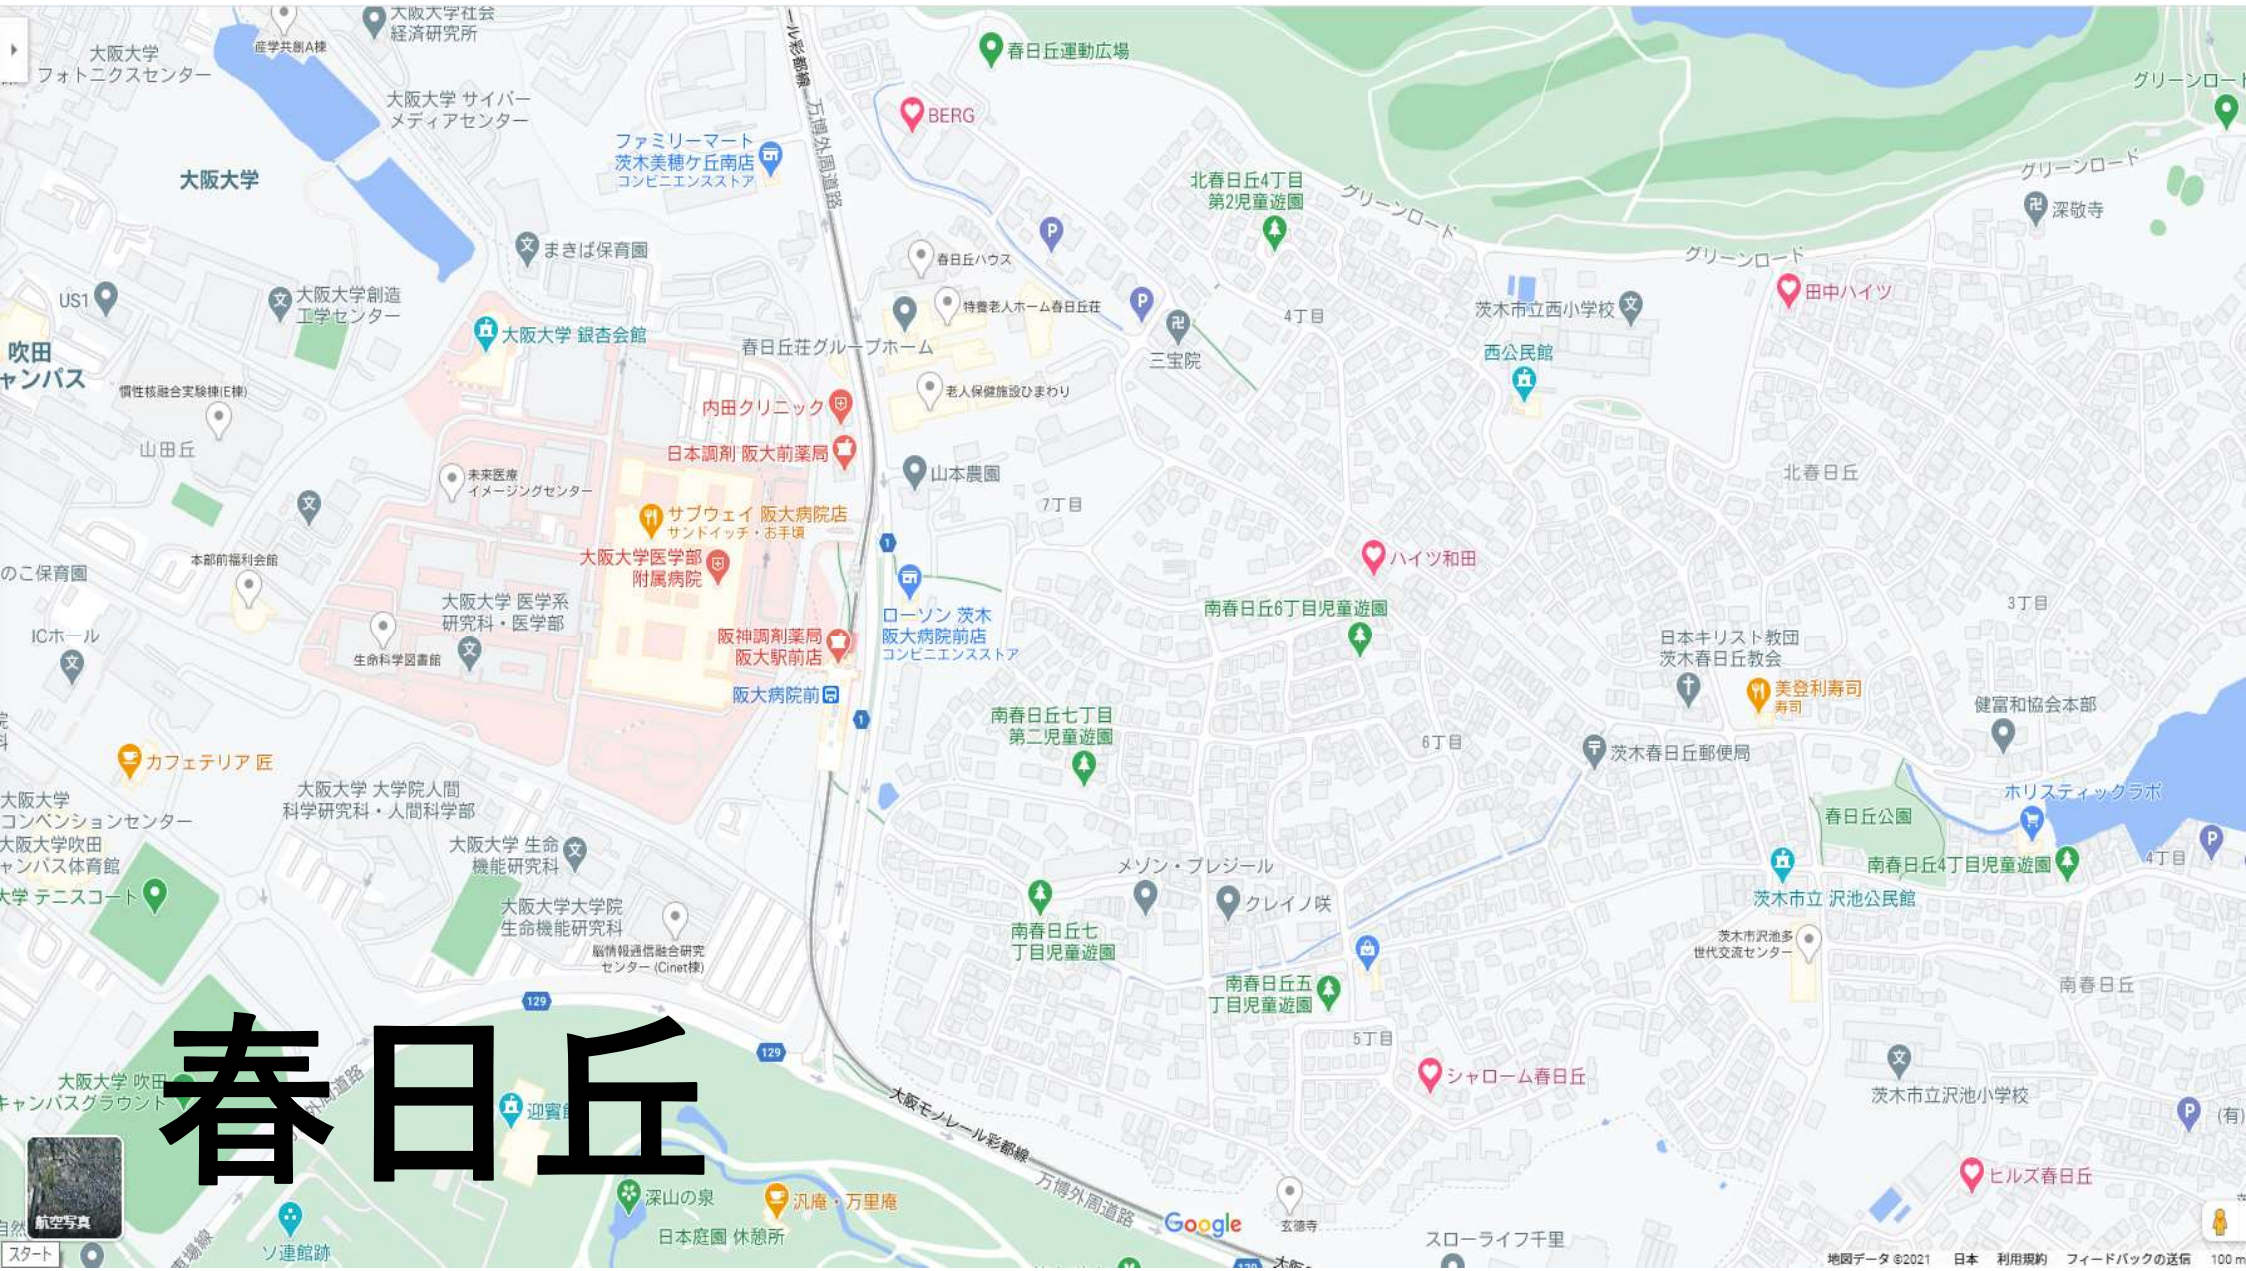

Google

のらや 箕面店

パークーK

地図データ ©2021 日本 利用規約 フィードバックの送信

山田

千里中央

春日丘