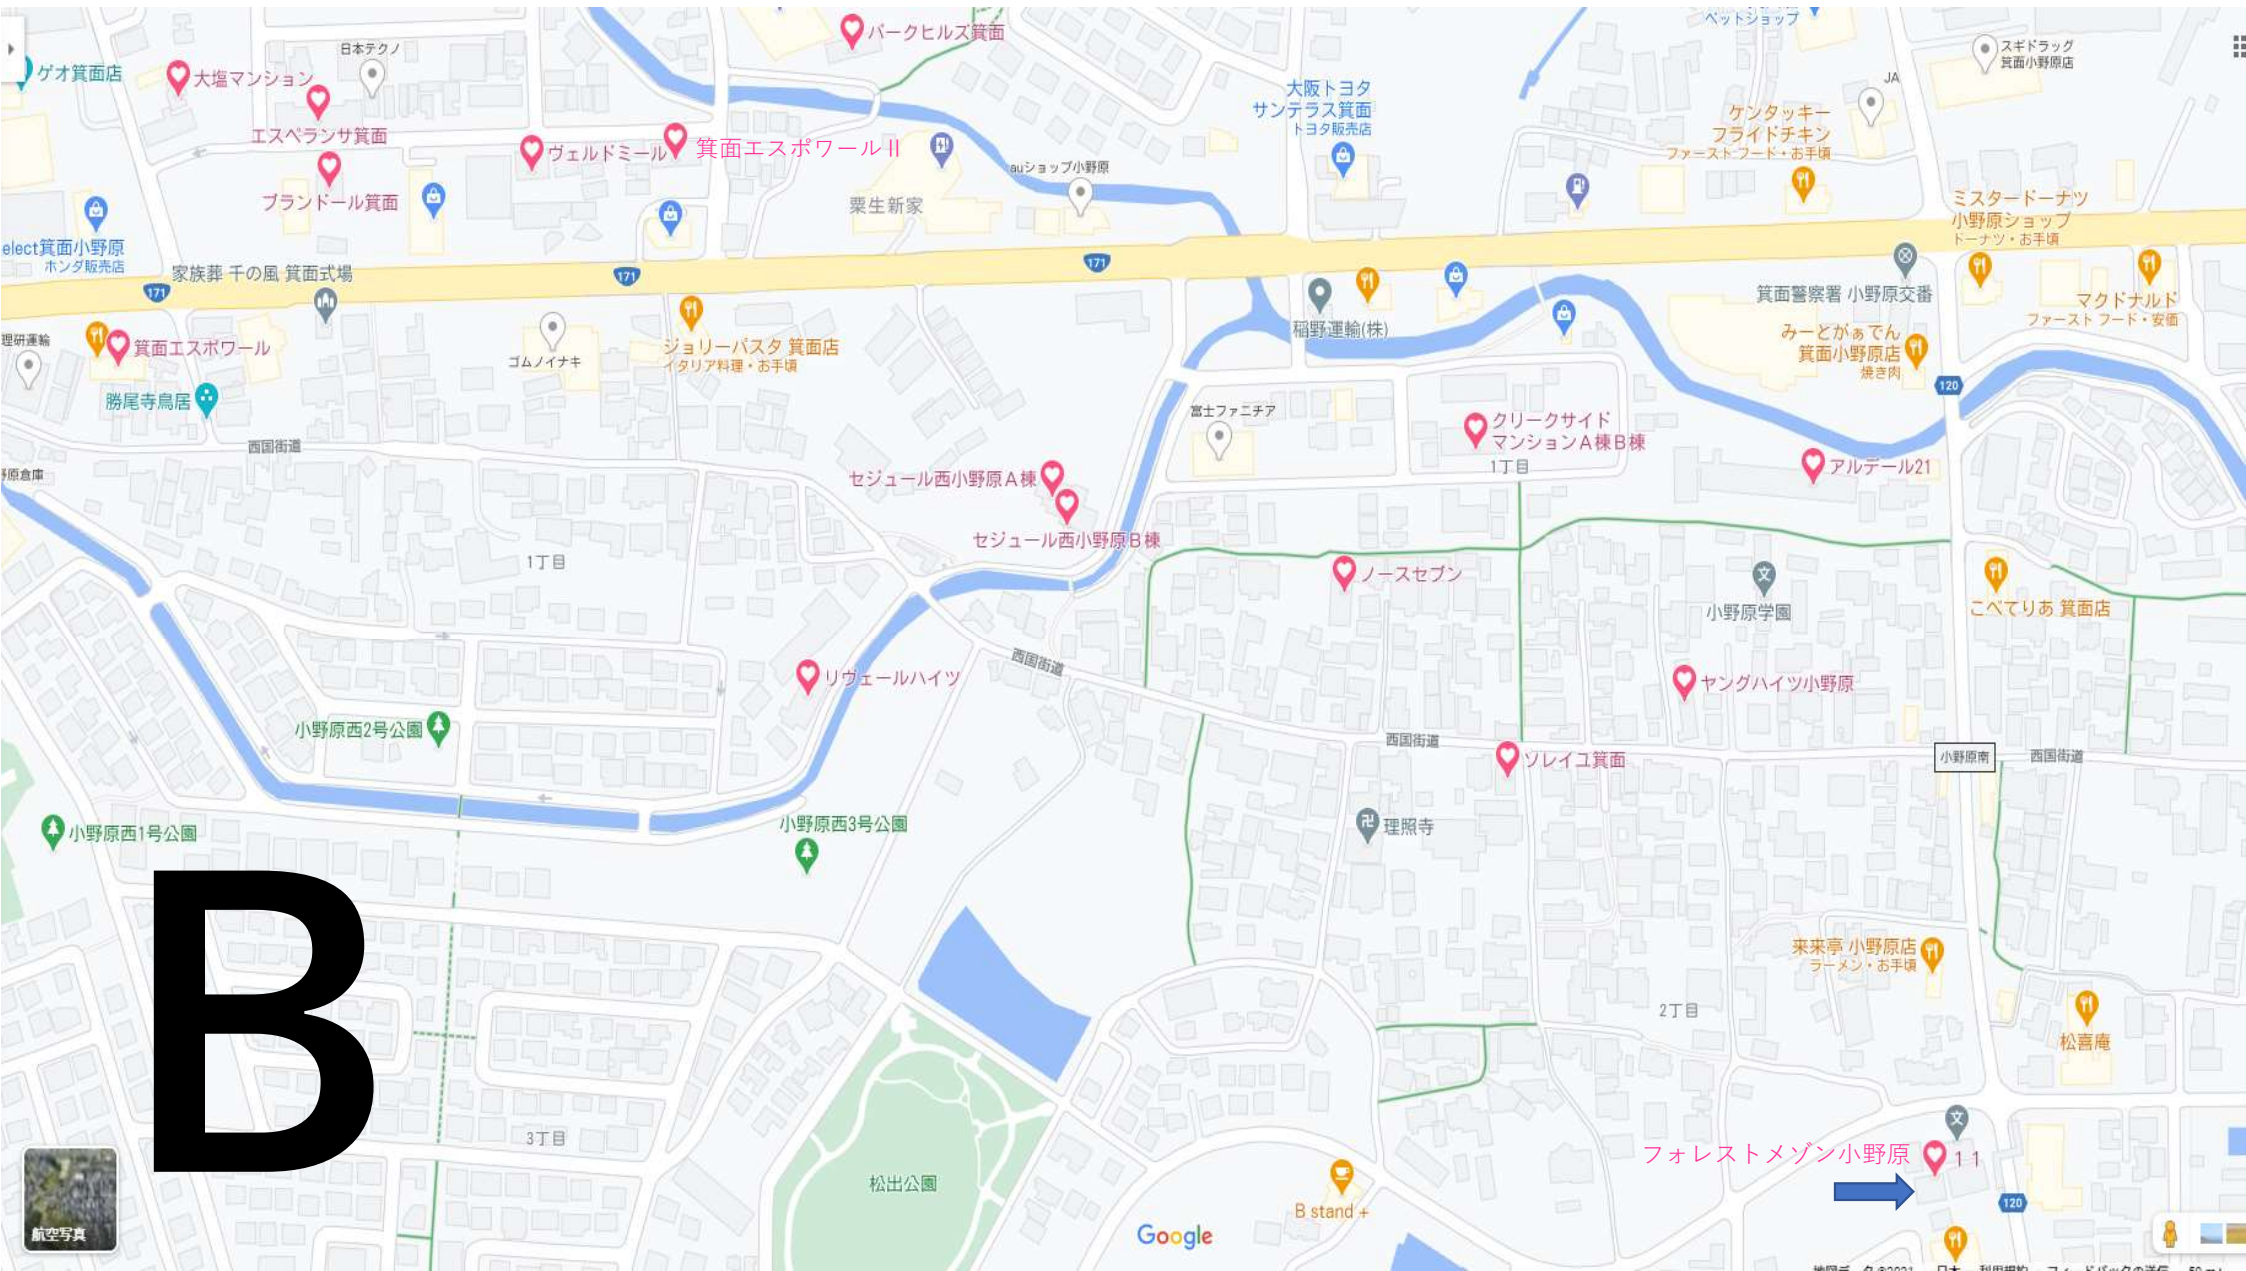

A

B

フォレストメゾン小野原 111

Google

B stand +

松出公園

小野原西2号公園

小野原西1号公園

小野原西3号公園

セジュール西小野原A棟

セジュール西小野原B棟

リヴェールハイツ

ノースセブン

ソレイユ箕面

ヤングハイツ小野原

クリークサイド
マンションA棟B棟
1丁目